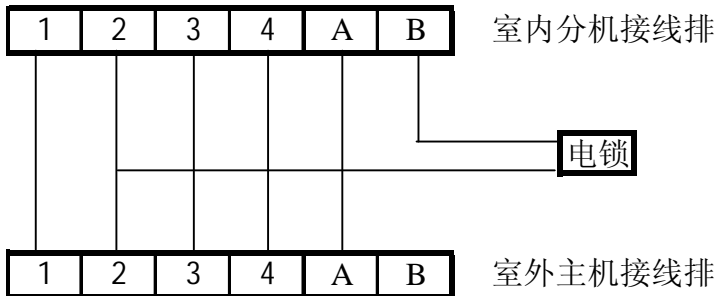

130mm(长)×21mm(宽)×58mm(深)

2.3 ZA-981M 室内机使用

* 当来访者从门口主机呼叫住户时，室内机即显示门口访客的影像，同时响起悦耳的“叮咚”门铃声，住户拿起话筒即可与访客通话，按开锁键“”即可开启大门口的电锁。若无人应答，30 秒后自动关机；如果拿起话筒应答，通话时间最长为 100 秒。

* 监视功能：按监视键“”可看到楼梯门口或分户门口(如果安装了分户门口机的话)的影像。在话筒挂机状态，按监视键“”，可监控楼梯口，再按一次监视键“”即关机。

三、ZA-981 系列的使用

3.1 ZA-981 的接线

如图

- 1号: 视频线
- 2号: 地线
- 3号: 呼叫, 送话(由主机到分机)
- 4号: 电源(DC +12V)
- A号: 受话(由分机到主机)
- B号: 开锁

3.2 操作说明

- 3.2.1 当来访者按下呼叫按键时,住户的可视分机发出叮咚的振铃声,显示器自动显示来访者的图像。
- 3.2.2 住户听到振铃声后,拿起话筒即可与来访者对讲。
- 3.2.3 按下开锁键可开启电控锁。
- 3.2.4 若不想接待的,请不要拿起话筒,来访者不会听到室内动静。
- 3.2.5 如果室内无人或住户未能在一定时间内拿起话筒通话,显示器将在设定的时间过后自动关闭。